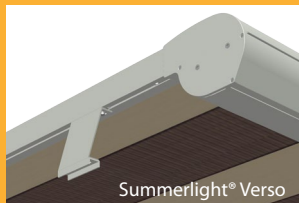

De techniek

In de schitterende, uit aluminium vormgegeven kast zit het doek opgeborgen. Dit doek wordt via geleiders met behulp van een motor over het glazen of plexiglasen dak van uw veranda of serre getrokken. De unieke,

onzichtbare veerconstructie in de onderlijst van het scherm zorgt ervoor dat het doek constant gespannen is.

Summerlight® Verso

De vormgeving

De verfijnde vormgeving van de kast en geleiders - aangevuld met het door u uitgekozen doek - maken van uw serre een echte blikvanger. Door de absorberende en reflecterende werking van het doek is uw

serre bovendien een comfortabele extra leefruimte waarvan u optimaal kunt genieten in een aangename temperatuur.

De bediening

De Summerlight® wordt standaard uitgevoerd met elektrische bediening. Als u houdt van maximaal bedieningsgemak, dan kunt u kiezen voor een draadloze bediening door middel van een design handzender. Het toppunt van luxe is een scherm uitgerust met een zon-/windmeter. Deze meter zorgt ervoor

dat het scherm bij verschillende weersomstandigheden automatisch uitgaat of wordt ingetrokken.